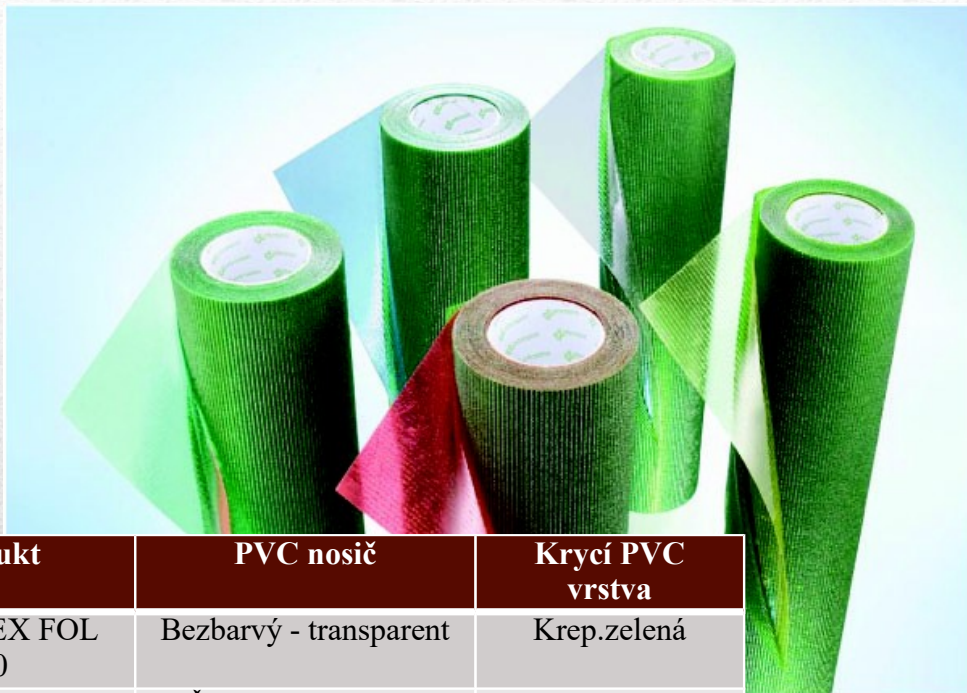

DuploFLEX®FOL

Kompletní řada montážních pásek s tvrdým PVC nosičem tloušťky 0,10-0,30mm pro přesnou montáž fotopolymerních štoček v technologii knihtisku a flexotisku.

Dostupné tloušťky:

DuploFLEX®FOL 010 – 0,10mm

DuploFLEX®FOL 015 – 0,15mm

DuploFLEX®FOL 020 – 0,20mm

DuploFLEX®FOL 025 – 0,25mm

DuploFLEX®FOL 030 – 0,30mm

Tloušťka nosiče		Produkt	PVC nosič	Krycí PVC vrstva
0.10 mm	Transp.	DuploFLEX FOL 010	Bezbarvý - transparent	Krep.zelená
0.15mm		DuploFLEX FOL 015	Žlutý - transparent	Krep.zelená
0.20mm		DuploFLEX FOL 020	Zelený - transparent	Krep.zelená
0.25mm		DuploFLEX FOL 025	Červený - transparent	Krep.zelená
0.30mm		DuploFLEX FOL 030	Modrý - transparent	Krep.zelená